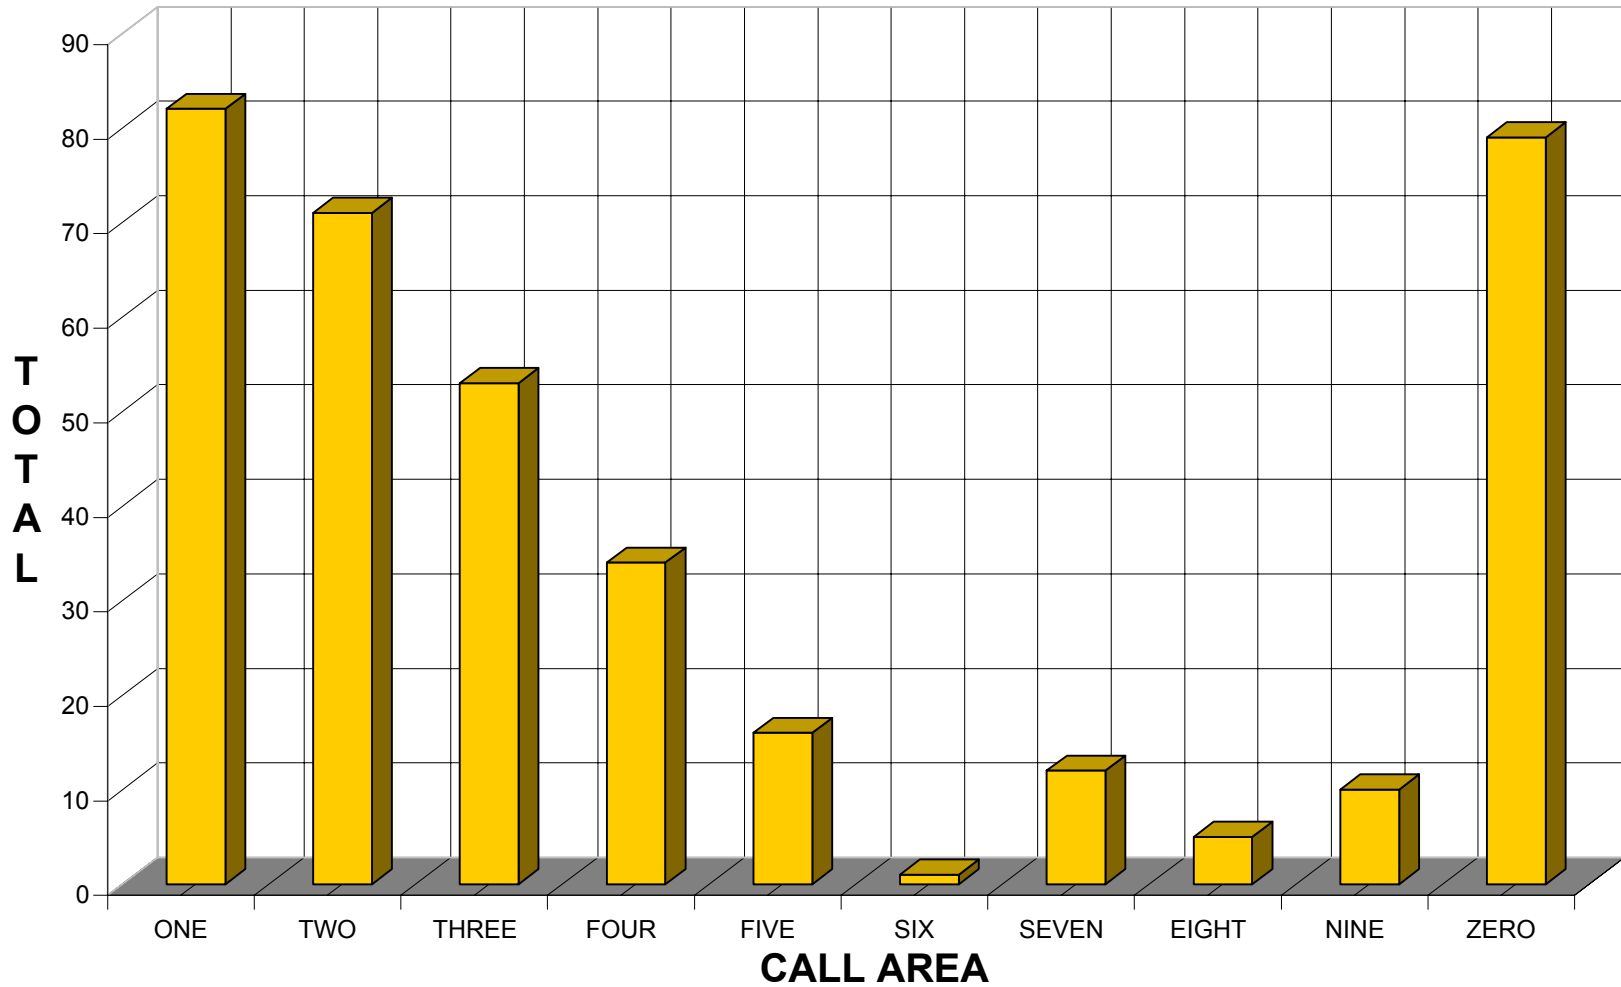

GRAFIK PENGGEMAR MORSE SELURUH INDONESIA

PER AGUSTUS 2008

GRAND TOTAL : 363 PENGGEMAR MORSE SELURUHNYA

CW EDITOR : YBØECT ; KB3LWW